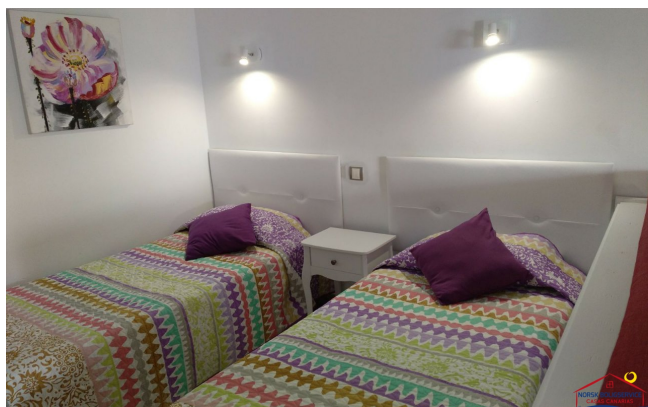

Åpningstider

Mandag - Fredag
10.00-16.00
Lørdag 10.00 - 13.00

Telefonnummer

0034 928 185 004 (Spain)
047 925 65 860
(Norwegian mobile)

Kontoradresse

Calle Ángel Guimerá,
1B
Las Palmas
35120 Arguineguin,
Gran Canaria

Web

www.canaria.no
www.norskboligservice.com

[Facebook](#)