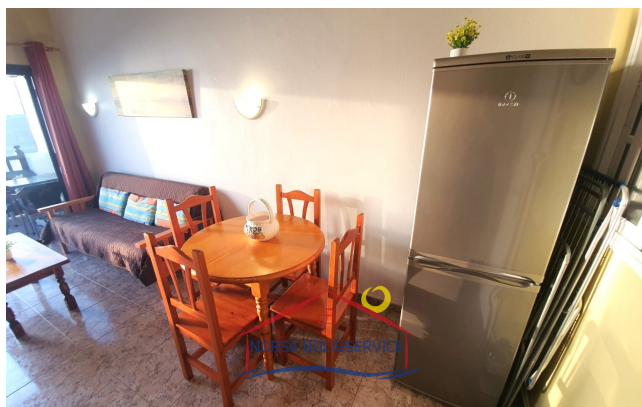

Åpningstider

Mandag - Fredag
10.00-16.00
Lørdag 10.00 - 13.00

Kontoradresse

Calle Ángel Guimerá,
1B
Las Palmas

Web

www.canaria.no
www.norskboligservice.com