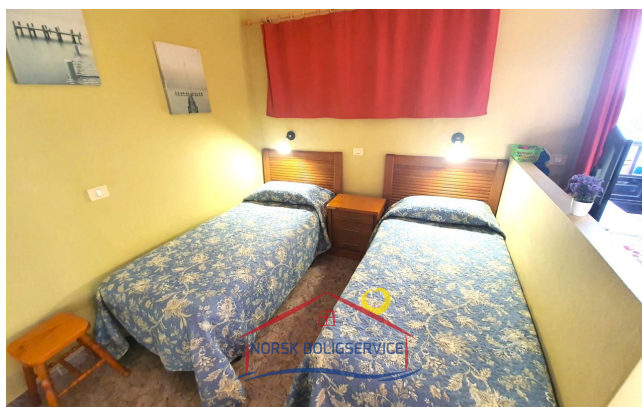

Åpningstider

Mandag - Fredag
10.00-16.00
Lørdag 10.00 - 13.00

Kontoradresse

Calle Ángel Guimerá,
1B
Las Palmas

Web

www.canaria.no
www.norskboligservice.com