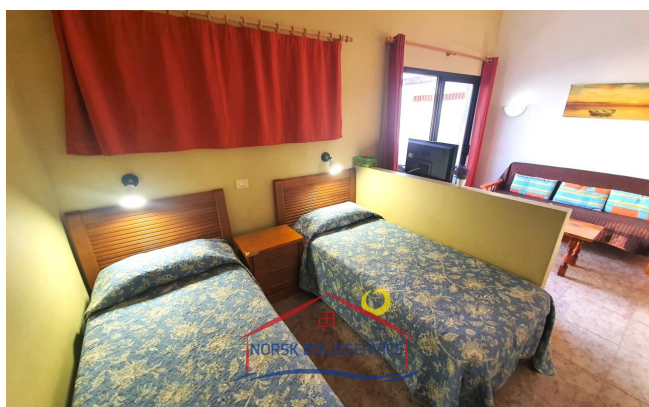

Åpningstider

Mandag - Fredag
10.00-16.00
Lørdag 10.00 - 13.00

Kontoradresse

Calle Ángel Guimerá,
1B
Las Palmas

Web

www.canaria.no
www.norskboligservice.com