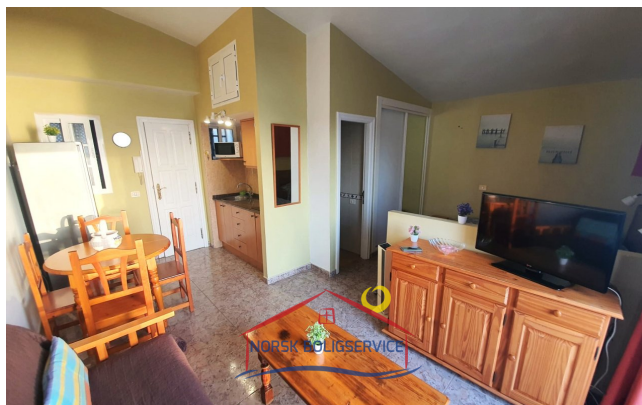

Åpningstider

Mandag - Fredag
10.00-16.00
Lørdag 10.00 - 13.00

Kontoradresse

Calle Ángel Guimerá,
1B
Las Palmas

Web

www.canaria.no
www.norskboligservice.com