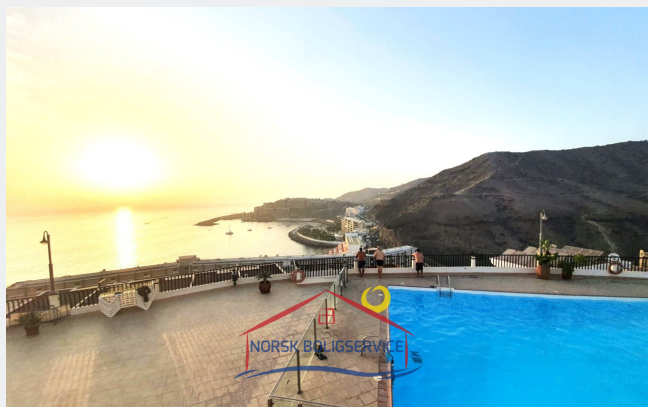

Leilighet til leie i Patalavaca, Gran Canaria

800 €

Referanse: 2735

Referanse: 2735

Type: Leilighet

Beliggenhet: Patalavaca

Anlegg: Patalavaca

Vann og strøm: Inklusiv til 60 euro per måned

Bebygd areal: 35 m²

Uteområder: 5 m²

Om eiendommen

1 roms leilighet til leie i Patalavaca, Gran Canaria. Det ligger i et veldig rolig boligområde. Komplekset har et felles svømmebasseng med hengekøyer, dusj og mye sol hele dagen. Den har en utrolig utsikt over havet. Den neste sandstranden ligger ca. 500 meter unna, lett tilgjengelig til fots eller med bil. I den nærliggende byen i Arguineguin har den alle offentlige tjenester. Lang leiesesong foretrekkes. Ideell for et par eller enkeltpersoner.