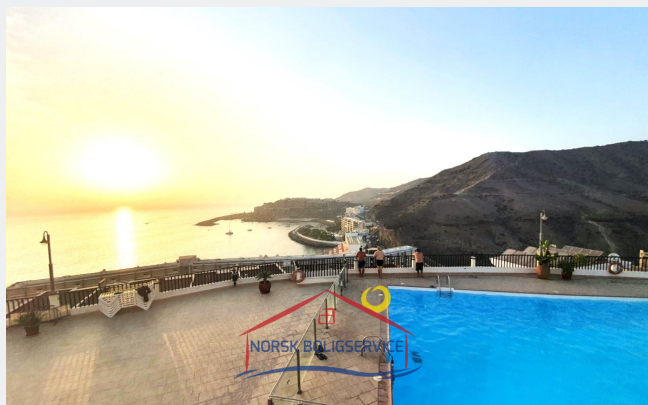

Leilighet til leie i Patalavaca, Gran Canaria

800 €

Referanse: 2735

Referanse: 2735

Type: Leilighet

Beliggenhet: Patalavaca

Anlegg: Patalavaca

Vann og strøm: Inklusiv til 60 euro per måned

Bebygd areal: 35 m²

Uteområder: 5 m²

Om eiendommen

1 roms leilighet til leie i Patalavaca, Gran Canaria. Det ligger i et veldig rolig boligområde. Komplekset har et felles svømmebasseng med hengekøyer, dusj og mye sol hele dagen. Den har en utrolig utsikt over havet. Den neste sandstranden ligger ca. 500 meter unna, lett tilgjengelig til fots eller med bil. I den nærliggende byen i Arguineguin har den alle offentlige tjenester. Lang leiesesong foretrekkes. Ideell for et par eller enkeltpersoner.

Spesielle fasiliteter

- 1 Soverom
- 1 Bad
- 1000 m fra strand

Andre fasiliteter

- Havutsikt
- Terrasse
- Dusj
- Basseng
- Møblert

Åpningstider

Mandag - Fredag
10.00-16.00
Lørdag 10.00 - 13.00

Kontoradresse

Calle Ángel Guimerá,
1B
Las Palmas