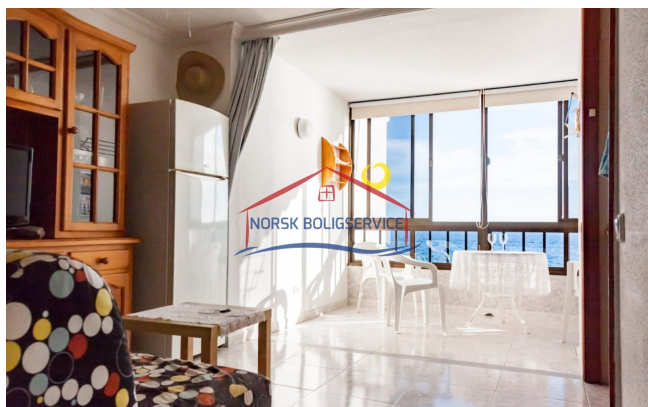

Åpningstider

Mandag - Fredag
10.00-16.00
Lørdag 10.00 - 13.00

Telefonnummer

0034 928 185 004 (Spain)
047 925 65 860
(Norwegian mobile)

Kontoradresse

Calle Ángel Guimerá,
1B
Las Palmas
35120 Arguineguin,
Gran Canaria

Web

www.canaria.no
www.norskboligservice.com

[Facebook](#)