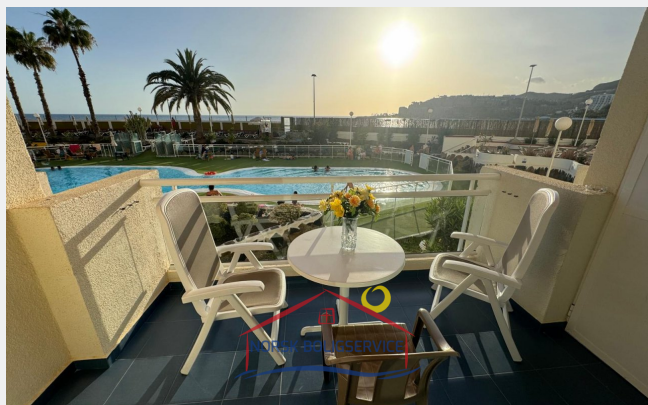

Koselig leilighet til leie i Patalavaca, Gran Canaria

1 300 €

Referanse: 2940

Referanse: 2940

Type: Leilighet

Beliggenhet: Patalavaca

Anlegg: Patalavaca

Vann og strøm: Inkludert leieprisen

Om eiendommen

Koselig leilighet til leie i Patalavaca, Gran Canaria

Boligen:

Det er en koselig leilighet som har alt du trenger, **ideell for par eller enkeltpersoner**. Med lys, utsikt til hagen og bassenget og ligger i et rolig område. Den består av følgende:

- **Stor terrasse/balkong.** Det er husets juvel. Den har et sett med bord og stoler, slik at du kan ha sammenkomster eller spise frokost med utsikt over hagen og bassenget. Fra huset ditt, kan du se **solnedganger man bare kan drømme om**.
- **Koselig og fargerik stue/kjøkken.** Det har det essensielle for matlaging og et stort spisebord. Dette området er forbundet med **terrassen foran**, slik at utsikten og **naturlig lys** er garantert.
- **Stort dobbelt soverom** med minimalistisk og moderne innredning. I tillegg har den **innebygde garderobeskap** og ventilasjon gjennom et lite

Spesielle fasiliteter

1 Soverom

1 Bad

100 m fra strand

Andre fasiliteter

- Havutsikt
- Terrasse
- [norwegian TV]
- Internett
- Første linje
- [aircondition]
- Dusj
- Basseng
- Heis
- Møblert fi
- Renoverert