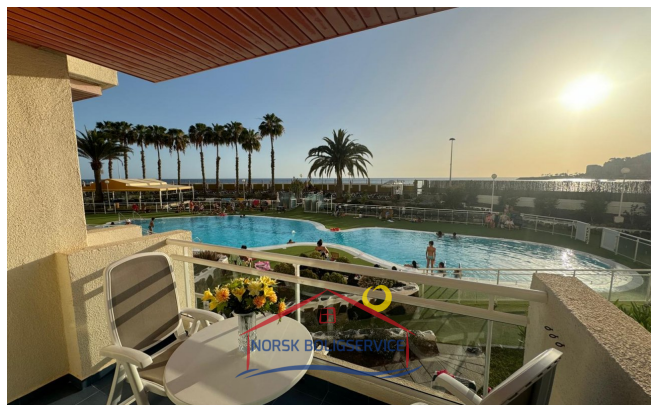

vindu.

- Stort **bad med dusj.**

Leiligheten vil også være utstyrt med **vaskemaskin og klimaanlegg**. I tillegg er utsikten på grunn av at den ligger i andre etasje. Komplekset har **heis**.

Området:

Boligen ligger i **Patalavaca**, et rolig område sør på øya hvor lokalbefolkningen og utlendinger lever sammen. **Klimaet** regnes som **et av de beste i verden**, og strendene utmerker seg med sitt krystallklare vann.

I tillegg til sine paradisiske områder og temperaturer, er det et sentralt område. Og det ligger i nærheten av supermarkeder og restauranter. Patalavaca-stranden er bare 5 minutters spasertur unna, og **Anfi del Mar** er 4 minutters kjøretur unna.

Patalavaca ligger 6 minutter med bil fra byen Arguineguín, hvor du kan nyte **shopping og gastronomiske områder**, i tillegg til å ha **supermarkeder, apotek, skoler, sportssentre og et helsesenter**.