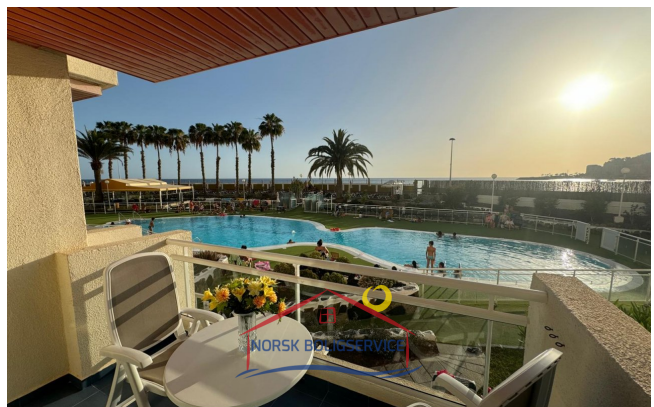

vindu.

- Stort **bad med dusj.**

Leiligheten vil også være utstyrt med **vaskemaskin og klimaanlegg**. I tillegg er utsikten på grunn av at den ligger i andre etasje. Komplekset har **heis**.

Området:

Boligen ligger i **Patalavaca**, et rolig område sør på øya hvor lokalbefolkningen og utlendinger lever sammen. **Klimaet** regnes som **et av de beste i verden**, og strendene utmerker seg med sitt krystallklare vann.

I tillegg til sine paradisiske områder og temperaturer, er det et sentralt område. Og det ligger i nærheten av supermarkeder og restauranter. Patalavaca-stranden er bare 5 minutters spasertur unna, og **Anfi del Mar** er 4 minutters kjøretur unna.

Patalavaca ligger 6 minutter med bil fra byen Arguineguín, hvor du kan nyte **shopping og gastronomiske områder**, i tillegg til å ha **supermarkeder, apotek, skoler, sportssentre og et helsesenter**.