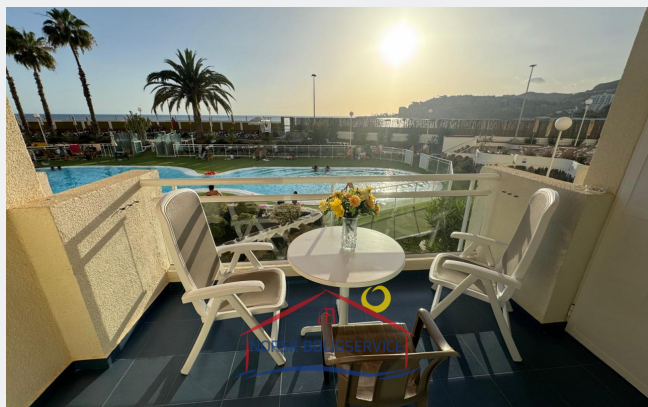

Koselig leilighet til leie i Patalavaca, Gran Canaria

1 300 €

Referanse: 2940

Referanse: 2940

Type: Leilighet

Beliggenhet: Patalavaca

Anlegg: Patalavaca

Vann og strøm: Inkludert leieprisen

Om eiendommen

Koselig leilighet til leie i Patalavaca, Gran Canaria

Boligen:

Det er en koselig leilighet som har alt du trenger, **ideell for par eller enkeltpersoner**. Med lys, utsikt til hagen og bassenget og ligger i et rolig område. Den **består av følgende**:

- **Stor terrasse/balkong.** Det er husets juvel. Den har et sett med bord og stoler, slik at du kan ha sammenkomster eller spise frokost med utsikt over hagen og bassenget. Fra huset ditt, kan du se **solnedganger man bare kan drømme om**.
- **Koselig og fargerik stue/kjøkken.** Det har det essensielle for matlaging og et stort spisebord. Dette området er forbundet med **terrassen foran**, slik at utsikten og **naturlig lys** er garantert.
- **Stort dobbelt soverom** med minimalistisk og moderne innredning. I tillegg har den **innebygde garderobeskap** og ventilasjon gjennom et lite

Spesielle fasiliteter

1 Soverom

1 Bad

100 m fra strand

Andre fasiliteter

- Havutsikt
- Terrasse
- [norwegian TV]
- Internett
- Første linje
- [aircondition]
- Dusj
- Basseng
- Heis
- Møblert fi
- Renoverert