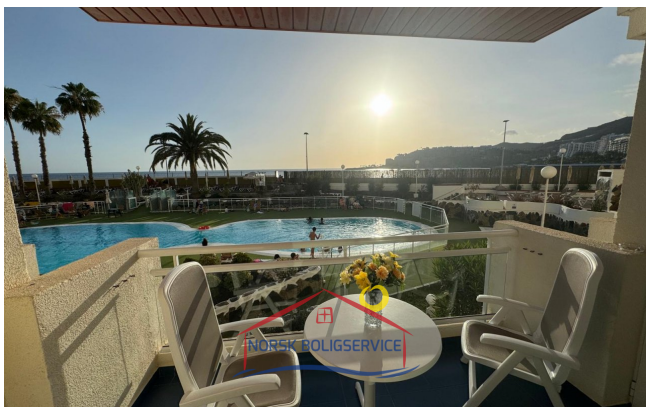

vindu.

- Stort **bad med dusj.**

Leiligheten vil også være utstyrt med **vaskemaskin og klimaanlegg**. I tillegg er utsikten på grunn av at den ligger i andre etasje. Komplekset har **heis**.

Området:

Boligen ligger i **Patalavaca**, et rolig område sør på øya hvor lokalbefolkningen og utlendinger lever sammen. **Klimaet** regnes som **et av de beste i verden**, og strendene utmerker seg med sitt krystallklare vann.

I tillegg til sine paradisiske områder og temperaturer, er det et sentralt område. Og det ligger i nærheten av supermarkeder og restauranter. Patalavaca-stranden er bare 5 minutters spasertur unna, og **Anfi del Mar** er 4 minutters kjøretur unna.

Patalavaca ligger 6 minutter med bil fra byen Arguineguín, hvor du kan nyte **shopping og gastronomiske områder**, i tillegg til å ha **supermarkeder, apotek, skoler, sportssentre og et helsesenter**.