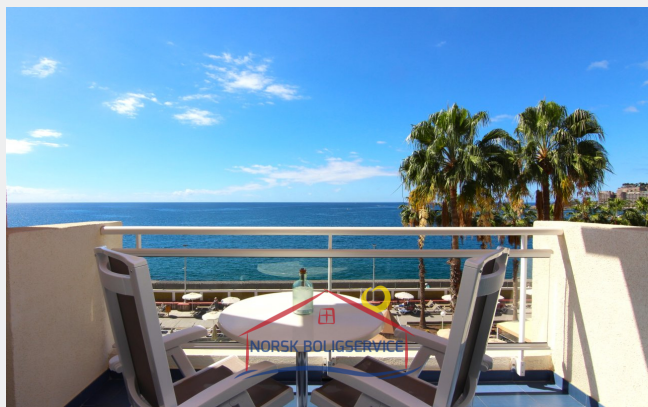

Koselig leilighet til leie i Patalavaca, Gran Canaria

1 500 €

Referanse: 2941

Referanse: 2941

Type: Leilighet

Beliggenhet: Patalavaca

Anlegg: Patalavaca

Vann og strøm: Inklusiv til 50 euro per måned

Om eiendommen

Koselig leilighet til leie i Patalavaca, Gran Canaria

Boligen:

Det er en koselig leilighet som har alt du trenger, **ideell for par eller enkeltpersoner**. Med lys, utsikt til hagen og bassenget og ligger i et rolig område. Den **består av** følgende:

- **Stor terrasse/balkong.** Det er husets juvel. Den har et sett med bord og stoler, slik at du kan ha sammenkomster eller spise frokost med utsikt over hagen og bassenget. Fra huset ditt, kan du se **solnedganger man bare kan drømme om**.
- **Koselig og fargerik stue/kjøkken.** Det har det essensielle for matlaging og et stort spisebord. Dette området er forbundet med **terrassen foran**, slik at utsikten og **naturlig lys** er garantert.
- **Stort dobbelt soverom** med minimalistisk og moderne innredning. I tillegg har den **innebygde garderobeskap** og ventilasjon gjennom et lite

vindu.

- Stort **bad med dusj.**

Leiligheten vil også være utstyrt med **vaskemaskin og klimaanlegg**. I tillegg er utsikten på grunn av at den ligger i andre etasje. Komplekset har **heis**.

Området:

Boligen ligger i **Patalavaca**, et rolig område sør på øya hvor lokalbefolkningen og utlendinger lever sammen. **Klimaet** regnes som **et av de beste i verden**, og strendene utmerker seg med sitt krystallklare vann.