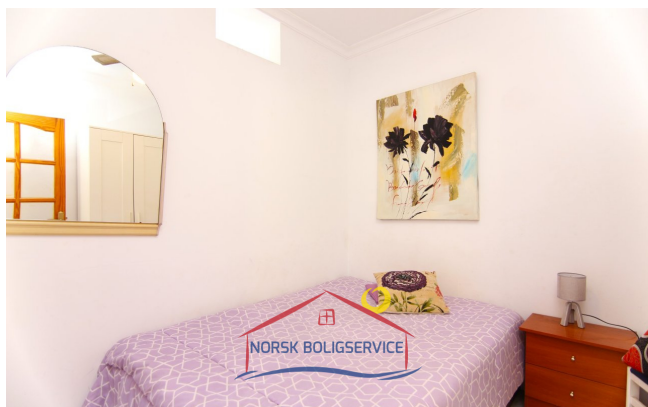

Åpningstider

Mandag - Fredag
10.00-16.00
Lørdag 10.00 - 13.00

Telefonnummer

0034 928 185 004 (Spain)
047 925 65 860
(Norwegian mobile)

Kontoradresse

Calle Ángel Guimerá,
1B
Las Palmas
35120 Arguineguin,
Gran Canaria

Web

www.canaria.no
www.norskboligservice.com

[Facebook](#)