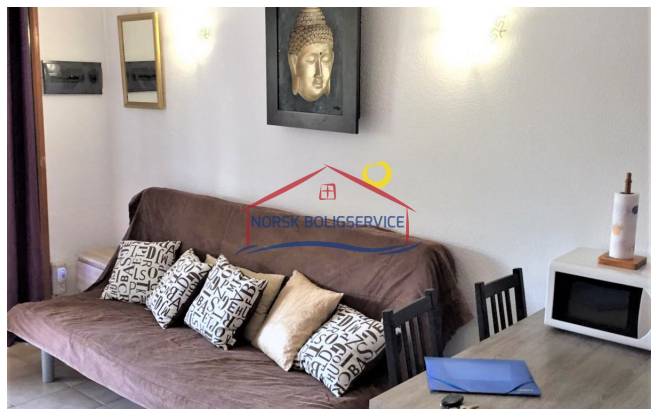

La zona:

Playa del inglés es la zona turística por excelencia de la isla, podemos encontrar muchos **complejos turísticos, supermercados, tiendas, cafeterías, locales de ocio, centros deportivos y mucho más.** Además, su punto más fuerte es su propia playa. Un lugar muy frecuentado tanto por locales como por turistas ya que es una zona destinada a disfrutar del sol, el mar y la tranquilidad.

Es una zona con muy **buena conexión con el resto de la isla.** Está a menos de 10 minutos en coche de **San Agustín, Sonneland, Meloneras y El Tablero.**

Horario de oficina

lunes - viernes 10.00-16.00
sábado 10.00 - 13.00

Teléfono de contacto

0034 928 185 004 (Spain)
047 925 65 860
(Norwegian mobile)

Dirección de oficina

Calle Ángel Guimerá,
1B
Las Palmas
35120 Arguineguin,
Gran Canaria

Web

www.canaria.no
www.norskboligservice.com

Facebook