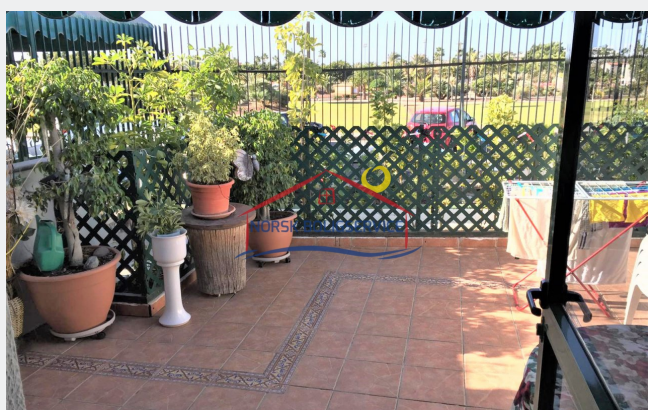

Bungalow en alquiler en Playa del Inglés, Gran Canaria

800 €

Numero de referencia: 2540

Numero de referencia: 2540

Escribe: Bungalow

Ubicación: Playa del Ingles

Complejo: Playa del Ingles

Agua y electricidad: Inklusiv til 50 euro

M2 útiles: 40 m²

Zona de terraza: 10 m²

Sobre la propiedad

Bungalow en alquiler en Playa del Inglés, Gran Canaria

La vivienda:

Se trata de un bungalow con capacidad para 2 **personas**. Es ideal para los **amantes de la tranquilidad y el sol** pero que quieren estar cerca de los puntos claves del pueblo.

Su **distribución** es la siguiente:

- **Terraza amplia con muebles de jardín y toldo extensible**
- **Salon con sofa cama** para 2 personas. Tiene acceso directo a la terraza.
- **Cocina equipada** con vitroceramicacon 4 placas, micro, nevera con congelador
- **Habitación con dos camas individuales** y ropero.
- **Baño completo con ducha**

El apartamento se encuentra dentro de un complejo y cuenta con **piscina comunitaria**.

Instalaciones clave de la propiedad

1 Habitación

1 Baño

2500 m de la playa

Otras facilidades

- Terraza
- Ducha
- Piscina
- Amueblado