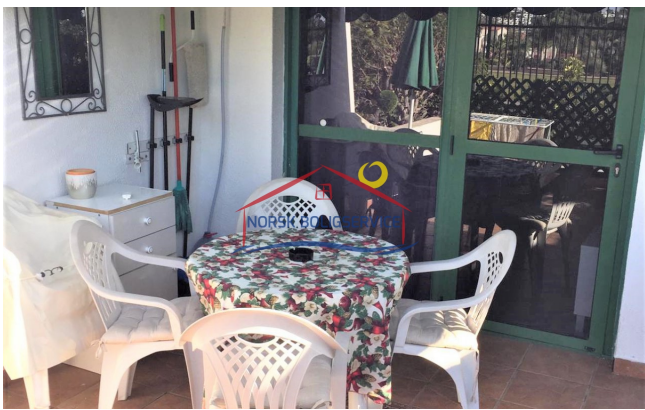

La zona:

Playa del inglés es la zona turística por excelencia de la isla, podemos encontrar muchos **complejos turísticos, supermercados, tiendas, cafeterías, locales de ocio, centros deportivos y mucho más.** Además, su punto más fuerte es su propia playa. Un lugar muy frecuentado tanto por locales como por turistas ya que es una zona destinada a disfrutar del sol, el mar y la tranquilidad.

Es una zona con muy **buena conexión con el resto de la isla.** Está a menos de 10 minutos en coche de **San Agustín, Sonneland, Meloneras y El Tablero.**

Horario de oficina

lunes - viernes 10.00-16.00
sábado 10.00 - 13.00

Teléfono de contacto

0034 928 185 004 (Spain)
047 925 65 860
(Norwegian mobile)

Dirección de oficina

Calle Ángel Guimerá,
1B
Las Palmas
35120 Arguineguin,
Gran Canaria

Web

www.canaria.no
www.norskboligservice.com

Facebook