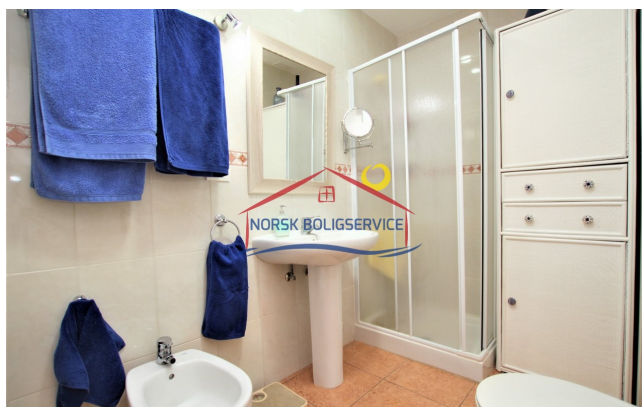

Horario de oficina

lunes - viernes 10.00-16.00
sábado 10.00 - 13.00

Dirección de oficina

Calle Ángel Guimerá,
1B
Las Palmas
35120 Arguineguin,
Gran Canaria

Web

www.canaria.no
www.norskboligservice.com

Facebook