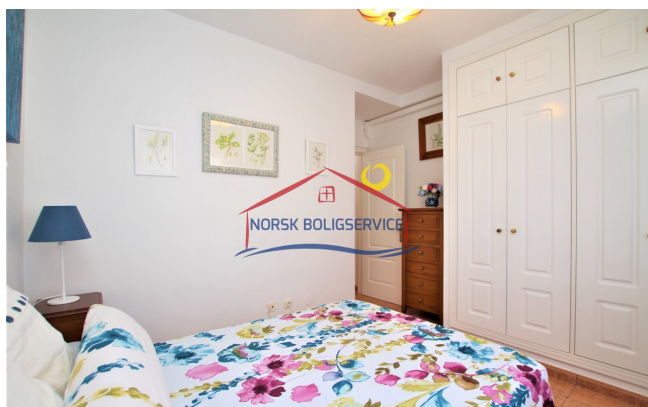

Horario de oficina

lunes - viernes 10.00-16.00
sábado 10.00 - 13.00

Dirección de oficina

Calle Ángel Guimerá,
1B
Las Palmas
35120 Arguineguin,
Gran Canaria

Web

www.canaria.no
www.norskboligservice.com

Facebook