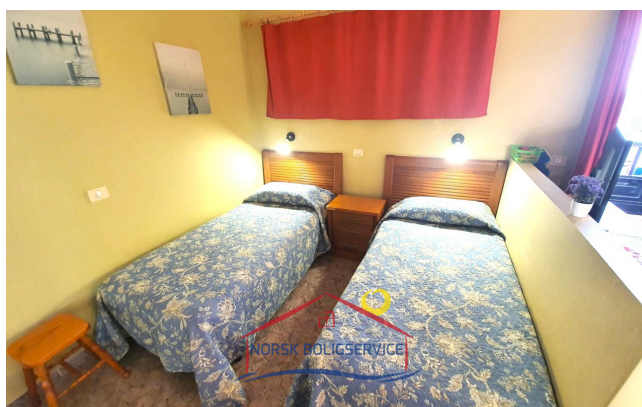

La vivienda está ubicada en **Patalavaca**, una zona tranquila del sur de la Isla en la que conviven locales y extranjeros. El **clima** es considerado **uno de los mejores del mundo** y sus playas destacan por el agua cristalina.

Además de sus zonas y temperaturas paradisíacas, se trata de una zona céntrica. Y es que cerca se encuentran supermercados y restaurantes. La playa de Patalavaca está a tan solo 5 minutos a pie y **Anfi del Mar** a 4 minutos en coche.

Patalavaca está a 6 minutos en coche del pueblo de **Arguineguín**, donde podrás disfrutar de **zonas comerciales y gastronómicas**, además de contar con **supermercados, farmacias, colegios, centros deportivos y centro de salud**.