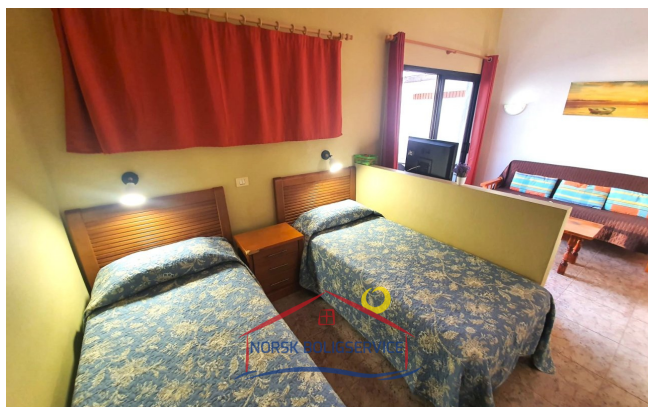

Horario de oficina

lunes - viernes 10.00-16.00
sábado 10.00 - 13.00

Teléfono de contacto

0034 928 185 004 (Spain)
047 925 65 860
(Norwegian mobile)

Dirección de oficina

Calle Ángel Guimerá,
1B
Las Palmas
35120 Arguineguin,
Gran Canaria

Web

www.canaria.no
www.norskboligservice.com

[Facebook](#)