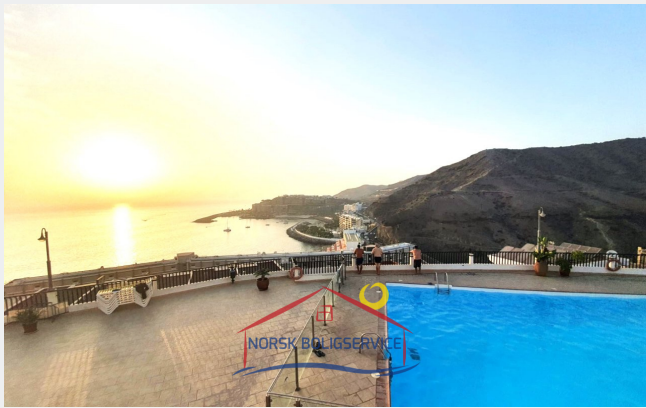

Se alquila apartamento con un dormitorio en Patalavaca, Gran Canaria

800 €

Numero de referencia: 2735

Numero de referencia: 2735

Escribe: Leilighet

Ubicación: Patalavaca

Complejo: Patalavaca

Agua y electricidad: Inklusiv til 60 euro per måned

M2 útiles: 35 m²

Zona de terraza: 5 m²

Sobre la propiedad

Apartamento de un dormitorio en alquiler en Patalavaca, Gran Canaria

La vivienda:

Este sencillo apartamento cuenta con unas vistas muy bonitas al mar. Es ideal para parejas o personas individuales.

Su **distribución** es la siguiente:

- **Salon abierto y amueblado**
- **Cocina equipada**
- **Dormitorio con dos camas individuales y ropero**
- **Baño con ducha amplia**
- **Terraza con muebles de jardin** para disfrutar de comidas al aire libre mientras ves los mejores atardeceres de Gran Canaria.

El complejo tiene **piscina comunitaria** con hamacas, ducha y mucho sol durante todo el dia

La zona:

Instalaciones clave de la propiedad

1 Habitación

1 Baño

1000 m de la playa

Otras facilidades

- Vistas al mar
- Terraza
- Ducha
- Piscina
- Amueblado