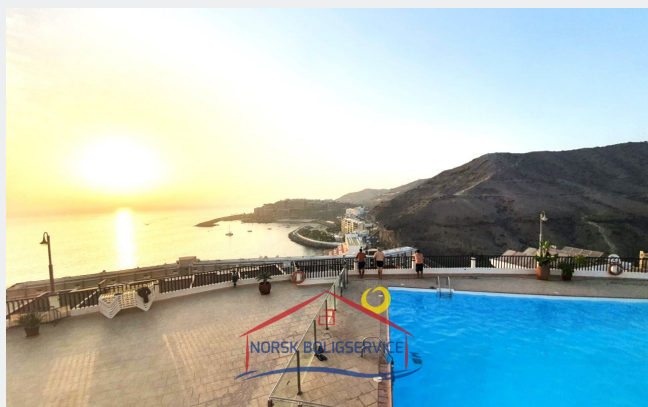

Se alquila apartamento con un dormitorio en Patalavaca, Gran Canaria

800 €

Numero de referencia: 2735

Numero de referencia: 2735

Escribe: Leilighet

Ubicación: Patalavaca

Complejo: Patalavaca

Agua y electricidad: Inklusiv til 60 euro per måned

M2 útiles: 35 m²

Zona de terraza: 5 m²

Sobre la propiedad

Apartamento de un dormitorio en alquiler en Patalavaca, Gran Canaria

La vivienda:

Este sencillo apartamento cuenta con unas vistas muy bonitas al mar. Es ideal para parejas o personas individuales.

Su **distribución** es la siguiente:

- **Salon abierto y amueblado**
- **Cocina equipada**
- **Dormitorio con dos camas individuales y ropero**
- **Baño con ducha amplia**
- **Terraza con muebles de jardin** para disfrutar de comidas al aire libre mientras ves los mejores atardeceres de Gran Canaria.

El complejo tiene **piscina comunitaria** con hamacas, ducha y mucho sol durante todo el dia

La zona:

Instalaciones clave de la propiedad

1 Habitación

1 Baño

1000 m de la playa

Otras facilidades

- Vistas al mar
- Terraza
- Ducha
- Piscina
- Amueblado