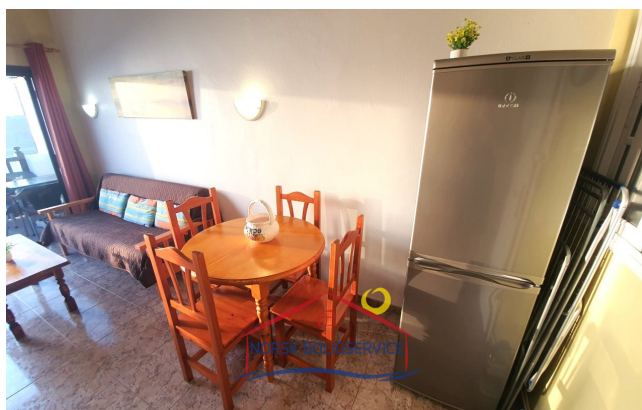

La vivienda está ubicada en **Patalavaca**, una zona tranquila del sur de la Isla en la que conviven locales y extranjeros. El **clima** es considerado **uno de los mejores del mundo** y sus playas destacan por el agua cristalina.

Además de sus zonas y temperaturas paradisíacas, se trata de una zona céntrica. Y es que cerca se encuentran supermercados y restaurantes. La playa de Patalavaca está a tan solo 5 minutos a pie y **Anfi del Mar** a 4 minutos en coche.

Patalavaca está a 6 minutos en coche del pueblo de **Arguineguín**, donde podrás disfrutar de **zonas comerciales y gastronómicas**, además de contar con **supermercados, farmacias, colegios, centros deportivos y centro de salud**.