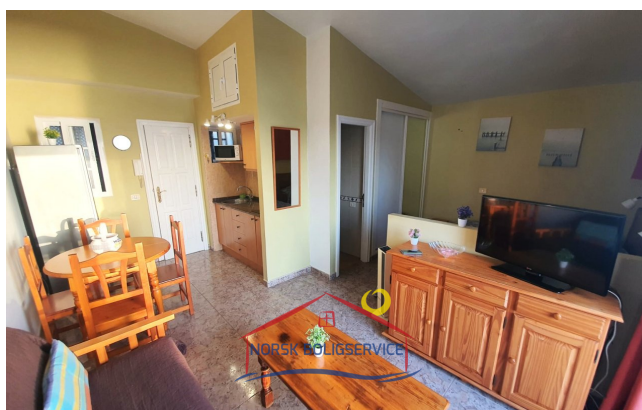

La vivienda está ubicada en **Patalavaca**, una zona tranquila del sur de la Isla en la que conviven locales y extranjeros. El **clima** es considerado **uno de los mejores del mundo** y sus playas destacan por el agua cristalina.

Además de sus zonas y temperaturas paradisíacas, se trata de una zona céntrica. Y es que cerca se encuentran supermercados y restaurantes. La playa de Patalavaca está a tan solo 5 minutos a pie y **Anfi del Mar** a 4 minutos en coche.

Patalavaca está a 6 minutos en coche del pueblo de **Arguineguín**, donde podrás disfrutar de **zonas comerciales y gastronómicas**, además de contar con **supermercados, farmacias, colegios, centros deportivos y centro de salud**.