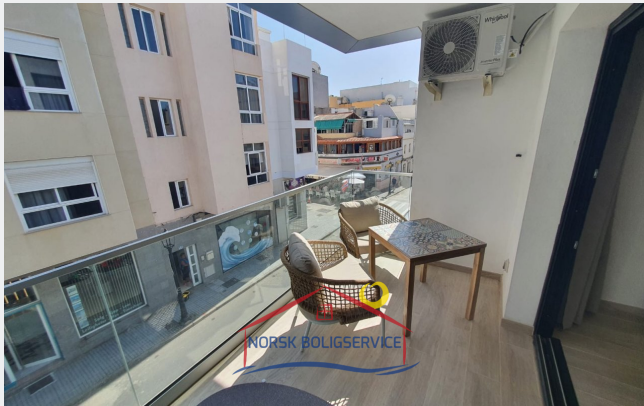

Se alquila piso nuevo en Arguineguín, Gran Canaria

1 400 €

Numero de referencia: 2938

Numero de referencia: 2938

Escribe: Leilighet

Ubicación: Arguineguin

Complejo: Arguineguin

Agua y electricidad: I tillegg

Sobre la propiedad

Se alquila piso nuevo en Arguineguín, Gran Canaria

La vivienda:

Se trata de un **piso nuevo** que se alquila totalmente **amueblado y equipado**. Tiene una **distribución cómoda y minimalista**. Es una **vivienda ideal paraparejas o familias**. Sus muebles y decoración moderna y clara crean un **ambiente tranquilo y acogedor**.

Su **distribución** es la siguiente:

- **Amplio salón** muy **luminoso** con acceso directo al balcón. Está conectado a la cocina.
- **Cocina moderna completa abierta al salón**. Está equipada con horno, nevera, vitro y microondas. La lavadora también se encuentra aquí.
- **Amplia habitación con cama doble**. Cuenta con ventana al exterior por donde entra luz natural y un gran ropero con puertas de madera blanca.
- **Habitación con dos camas individuales**, ventana al exterior y gran ropero de madera blanca.

La zona:

La propiedad está **ubicada** en el centro del pueblo de **Arguineguín**. Tiene buena **accesibilidad** a la **zona comercial y gastronómica**. Andando podemos acceder a las dos **playas** con las que cuenta el pueblo y a **paseos, parques** y demás zonas para **disfrutar** de los **mejores atardeceres** de la isla.