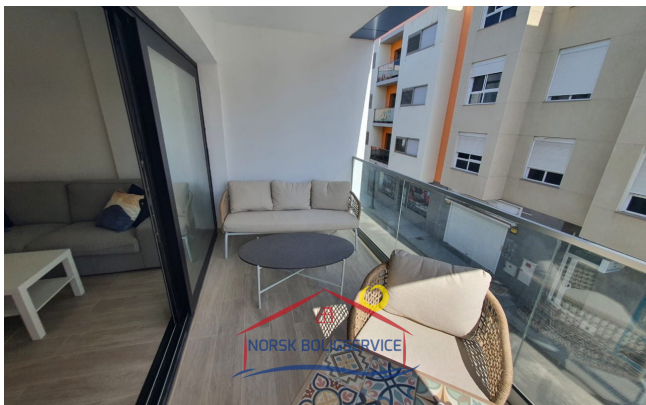

- **Baño moderno con ducha.**
- **Pequeña terraza soleada** por donde entra **mucha luz** y desde donde puedes disfrutar **del maravilloso clima** de esta localidad. Cuenta con una espectacular mesa y un cómodo sofá para pasar el rato en ella disfrutando de una comida o leyendo un libro.

La zona:

La propiedad está **ubicada** en el centro del pueblo de **Arguineguín**. Tiene buena **accesibilidad** a la **zona comercial y gastronómica**. Andando podemos acceder a las dos **playas** con las que cuenta el pueblo y a **paseos, parques** y demás zonas para **disfrutar** de los **mejores atardeceres** de la isla.

Arguineguín cuenta con numerosos **lugares de ocio, gastronomía y comercio**, además de contar con **supermercados, farmacias, colegios y centro de salud** a los que podemos ir andando.