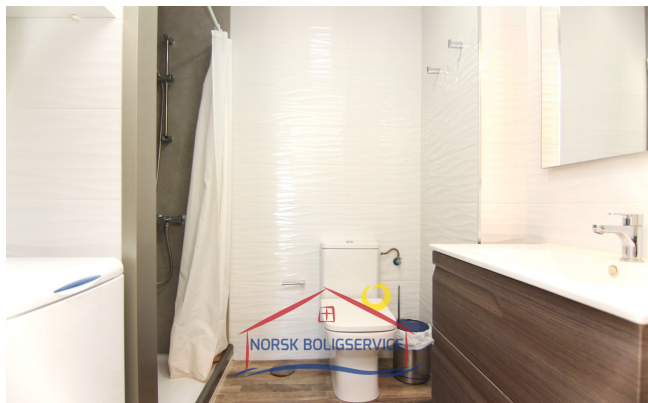

Horario de oficina

lunes - viernes 10.00-16.00
sábado 10.00 - 13.00

Teléfono de contacto

0034 928 185 004 (Spain)
047 925 65 860
(Norwegian mobile)

Dirección de oficina

Calle Ángel Guimerá,
1B
Las Palmas
35120 Arguineguin,
Gran Canaria

Web

www.canaria.no
www.norskboligservice.com

[Facebook](#)