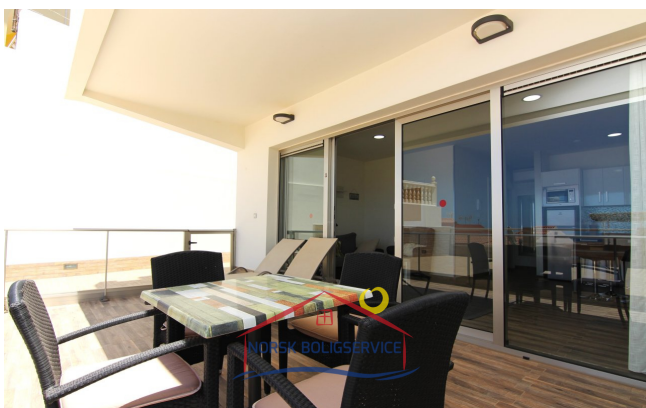

otro armario empotrado.

- **Baño moderno con ducha.** La lavadora se encuentra dentro.

La zona:

El apartamento cuenta con una **localización privilegiada**. Está **ubicada** en una **zona muy tranquila** del pueblo **de Arguineguín**. Desde aquí se puede acceder a diferentes caminatas por las montañas del valle como **se puede caminar o pasear** en dirección **a la playa**. Esta se encuentra a tan **solo 800m de distancia**. Unos 30min caminando.

Se puede aparcar en la propia calle de la casa. Además, se puede ir caminando a cualquier parte del pueblo. Arguineguín cuenta con numerosos **lugares de ocio, gastronomía y comercio**, además de contar con **supermercados, farmacias, colegios y centro de salud**.