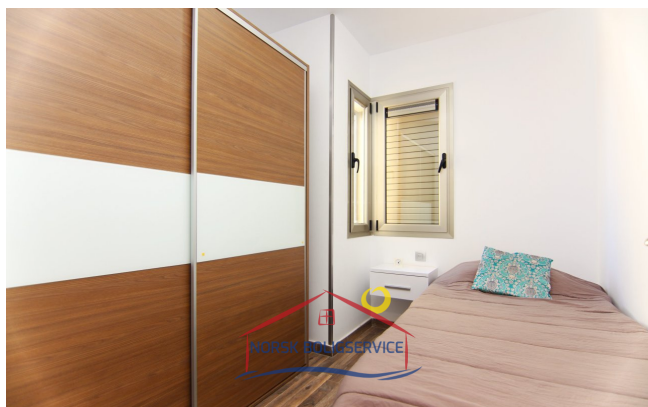

Horario de oficina

lunes - viernes 10.00-16.00
sábado 10.00 - 13.00

Teléfono de contacto

0034 928 185 004 (Spain)
047 925 65 860
(Norwegian mobile)

Dirección de oficina

Calle Ángel Guimerá,
1B
Las Palmas
35120 Arguineguin,
Gran Canaria

Web

www.canaria.no
www.norskboligservice.com

[Facebook](#)