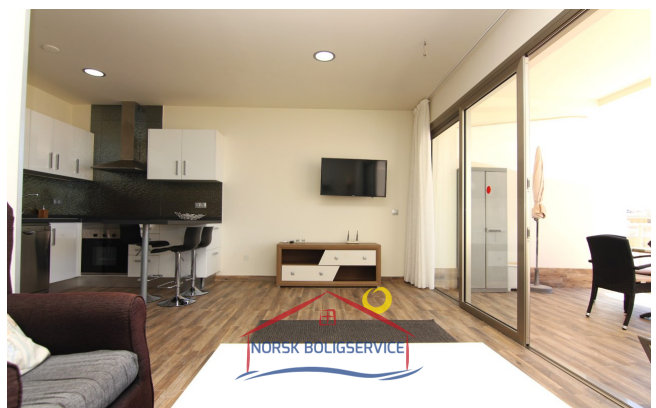

otro armario empotrado.

- **Baño moderno con ducha.** La lavadora se encuentra dentro.

La zona:

El apartamento cuenta con una **localización privilegiada**. Está **ubicada** en una **zona muy tranquila** del pueblo **de Arguineguín**. Desde aquí se puede acceder a diferentes caminatas por las montañas del valle como **se puede caminar o pasear** en dirección **a la playa**. Esta se encuentra a tan **solo 800m de distancia**. Unos 30min caminando.

Se puede aparcar en la propia calle de la casa. Además, se puede ir caminando a cualquier parte del pueblo. Arguineguín cuenta con numerosos **lugares de ocio, gastronomía y comercio**, además de contar con **supermercados, farmacias, colegios y centro de salud**.