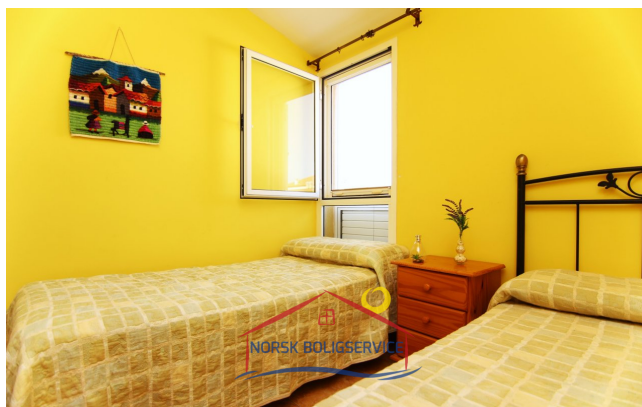

Horario de oficina

lunes - viernes 10.00-16.00
sábado 10.00 - 13.00

Teléfono de contacto

0034 928 185 004 (Spain)
047 925 65 860
(Norwegian mobile)

Dirección de oficina

Calle Ángel Guimerá,
1B
Las Palmas
35120 Arguineguin,
Gran Canaria

Web

www.canaria.no
www.norskboligservice.com

Facebook