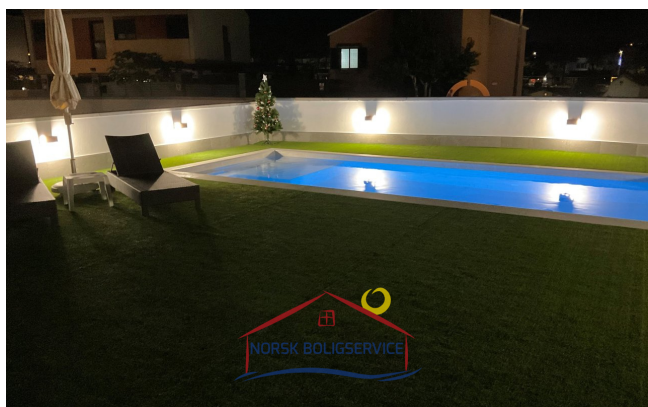

Horario de oficina

lunes - viernes 10.00-16.00
sábado 10.00 - 13.00

Teléfono de contacto

0034 928 185 004 (Spain)
047 925 65 860
(Norwegian mobile)

Dirección de oficina

Calle Ángel Guimerá,
1B
Las Palmas
35120 Arguineguin,
Gran Canaria

Web

www.canaria.no
www.norskboligservice.com

Facebook