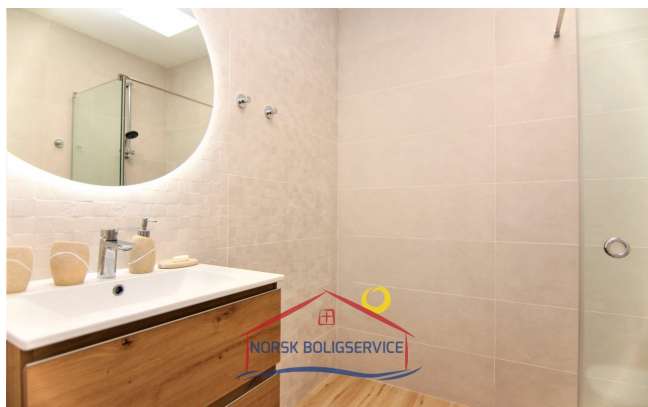

Åpningstider

Mandag - Fredag
10.00-16.00
Lørdag 10.00 - 13.00

Telefonnummer

0034 928 185 004 (Spain)
047 925 65 860
(Norwegian mobile)

Kontoradresse

Calle Ángel Guimerá,
1B
Las Palmas
35120 Arguineguin,
Gran Canaria

Web

www.canaria.no
www.norskboligservice.com

[Facebook](#)