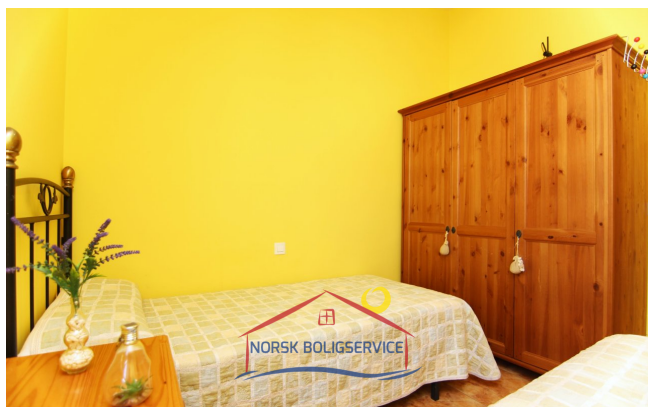

Åpningstider

Mandag - Fredag
10.00-16.00
Lørdag 10.00 - 13.00

Telefonnummer

0034 928 185 004 (Spain)
047 925 65 860
(Norwegian mobile)

Kontoradresse

Calle Ángel Guimerá,
1B
Las Palmas
35120 Arguineguin,
Gran Canaria

Web

www.canaria.no
www.norskboligservice.com

[Facebook](#)