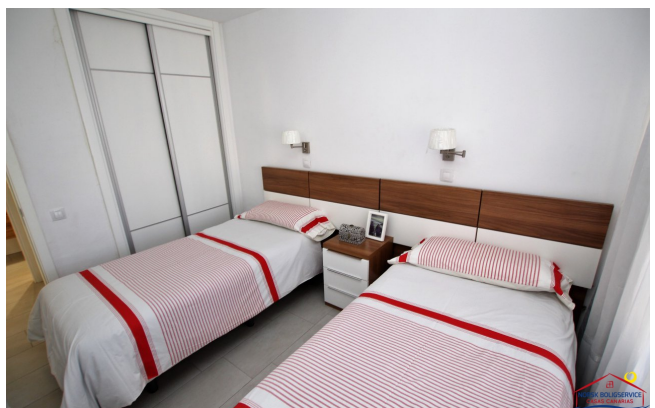

de un mes de depósito (que será devuelto luego de entregar la propiedad al propietario, siempre y cuando la propiedad sea la misma que al momento de la entrega al inquilino y se cumplan los términos del contrato de arrendamiento), más un mes tarifa de agencia (más IGIC asociado).