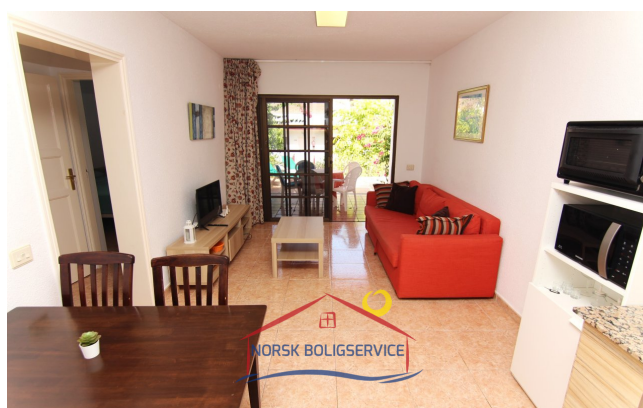

*No se admiten mascotas

La zona:

La vivienda está ubicada en **Patalavaca**, una zona tranquila del sur de la Isla en la que conviven locales y extranjeros. El **clima** es considerado **uno de los mejores del mundo** y sus playas destacan por el agua cristalina.

Además de sus zonas y temperaturas paradisíacas, se trata de una zona céntrica. Y es que cerca se encuentran supermercados y restaurantes. La playa de Patalavaca está a tan solo 5 minutos a pie y **Anfi del Mar** a 4 minutos en coche.

Patalavaca está a 6 minutos en coche del pueblo de **Arguineguín**, donde podrás disfrutar de **zonas comerciales y gastronómicas**, además de contar con **supermercados, farmacias, colegios, centros deportivos y centro de salud**.