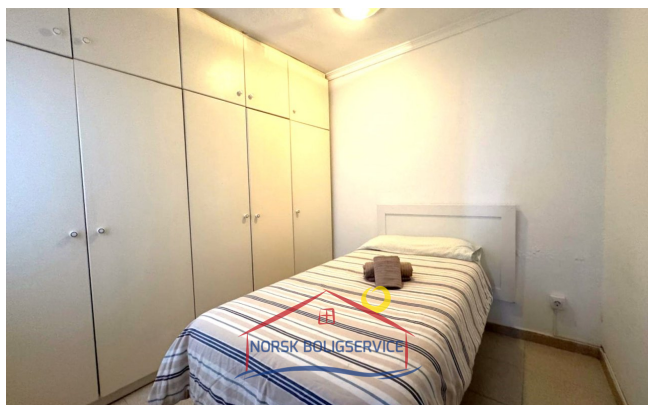

Horario de oficina

lunes - viernes 10.00-16.00
sábado 10.00 - 13.00

Teléfono de contacto

0034 928 185 004 (Spain)
047 925 65 860
(Norwegian mobile)

Dirección de oficina

Calle Ángel Guimerá,
1B
Las Palmas
35120 Arguineguin,
Gran Canaria

Web

www.canaria.no
www.norskboligservice.com

Facebook