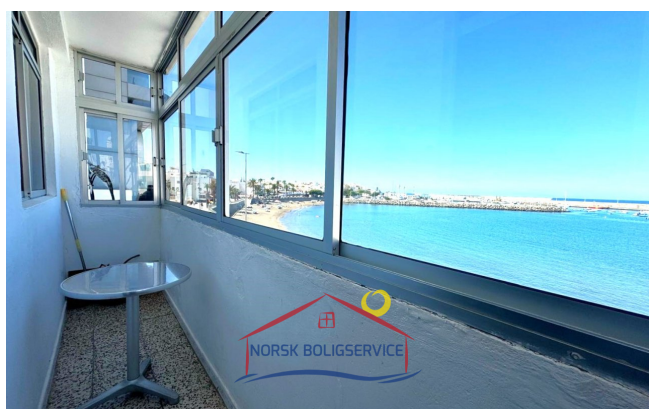

La zona:

La propiedad está **ubicada en primera línea de playa de Arguineguín. Tiene buena accesibilidad a la zona comercial y gastronómica.** Andando podemos acceder a las dos **playas** con las que cuenta el pueblo y a **paseos, parques** y demás zonas para **disfrutar** de los **mejores atardeceres** de la isla.

Arguineguín cuenta con numerosos **lugares de ocio, gastronomía y comercio**, además de contar con **supermercados, farmacias, colegios y centro de salud** a los que podemos ir andando.