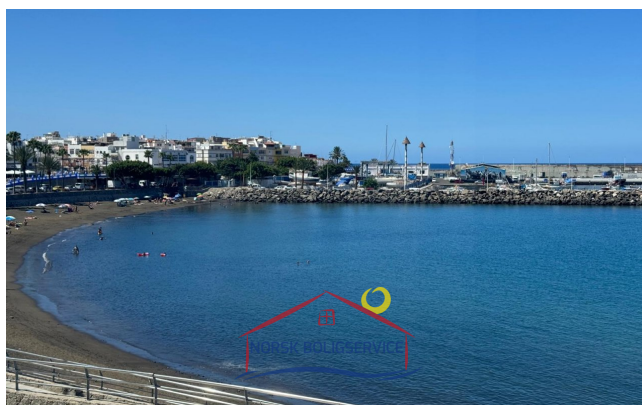

La zona:

La propiedad está **ubicada en primera línea de playa de Arguineguín. Tiene buena accesibilidad a la zona comercial y gastronómica.** Andando podemos acceder a las dos **playas** con las que cuenta el pueblo y a **paseos, parques** y demás zonas para **disfrutar** de los **mejores atardeceres** de la isla.

Arguineguín cuenta con numerosos **lugares de ocio, gastronomía y comercio**, además de contar con **supermercados, farmacias, colegios y centro de salud** a los que podemos ir andando.