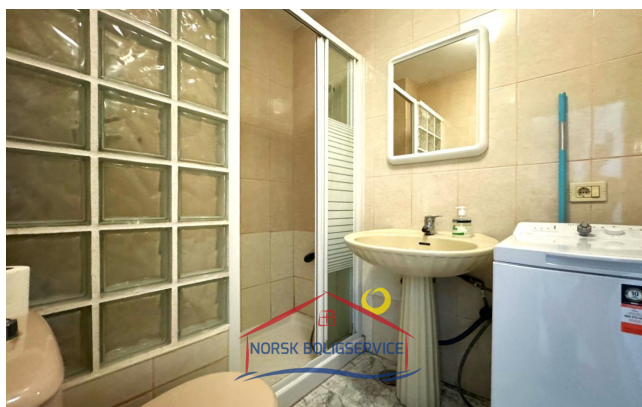

Horario de oficina

lunes - viernes 10.00-16.00
sábado 10.00 - 13.00

Teléfono de contacto

0034 928 185 004 (Spain)
047 925 65 860
(Norwegian mobile)

Dirección de oficina

Calle Ángel Guimerá,
1B
Las Palmas
35120 Arguineguin,
Gran Canaria

Web

www.canaria.no
www.norskboligservice.com

Facebook